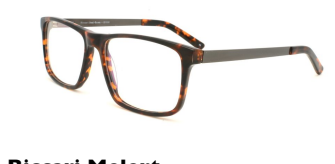

**Avellino Matt-Svart**  
komplette briller: **395 kr**

**Avellino Melert**  
komplette briller: **395 kr**

**Banzi Matt melert**  
komplette briller: **785 kr**

**Banzi Matt-Svart**  
komplette briller: **785 kr**

**Barona Svart**  
komplette briller: **795 kr**

**Barona Vinrød**  
komplette briller: **795 kr**

**Bassano Lilla**  
komplette briller: **595 kr**

**Bassano Melert**  
komplette briller: **595 kr**

**Bastia Svart**  
komplette briller: **595 kr**

**Benevento Rutete**  
komplette briller: **395 kr**

**Biccari Matt-Svart**  
komplette briller: **595 kr**

**Biccari Melert**  
komplette briller: **595 kr**

**Bicocca Svart**  
komplette briller: **795 kr**